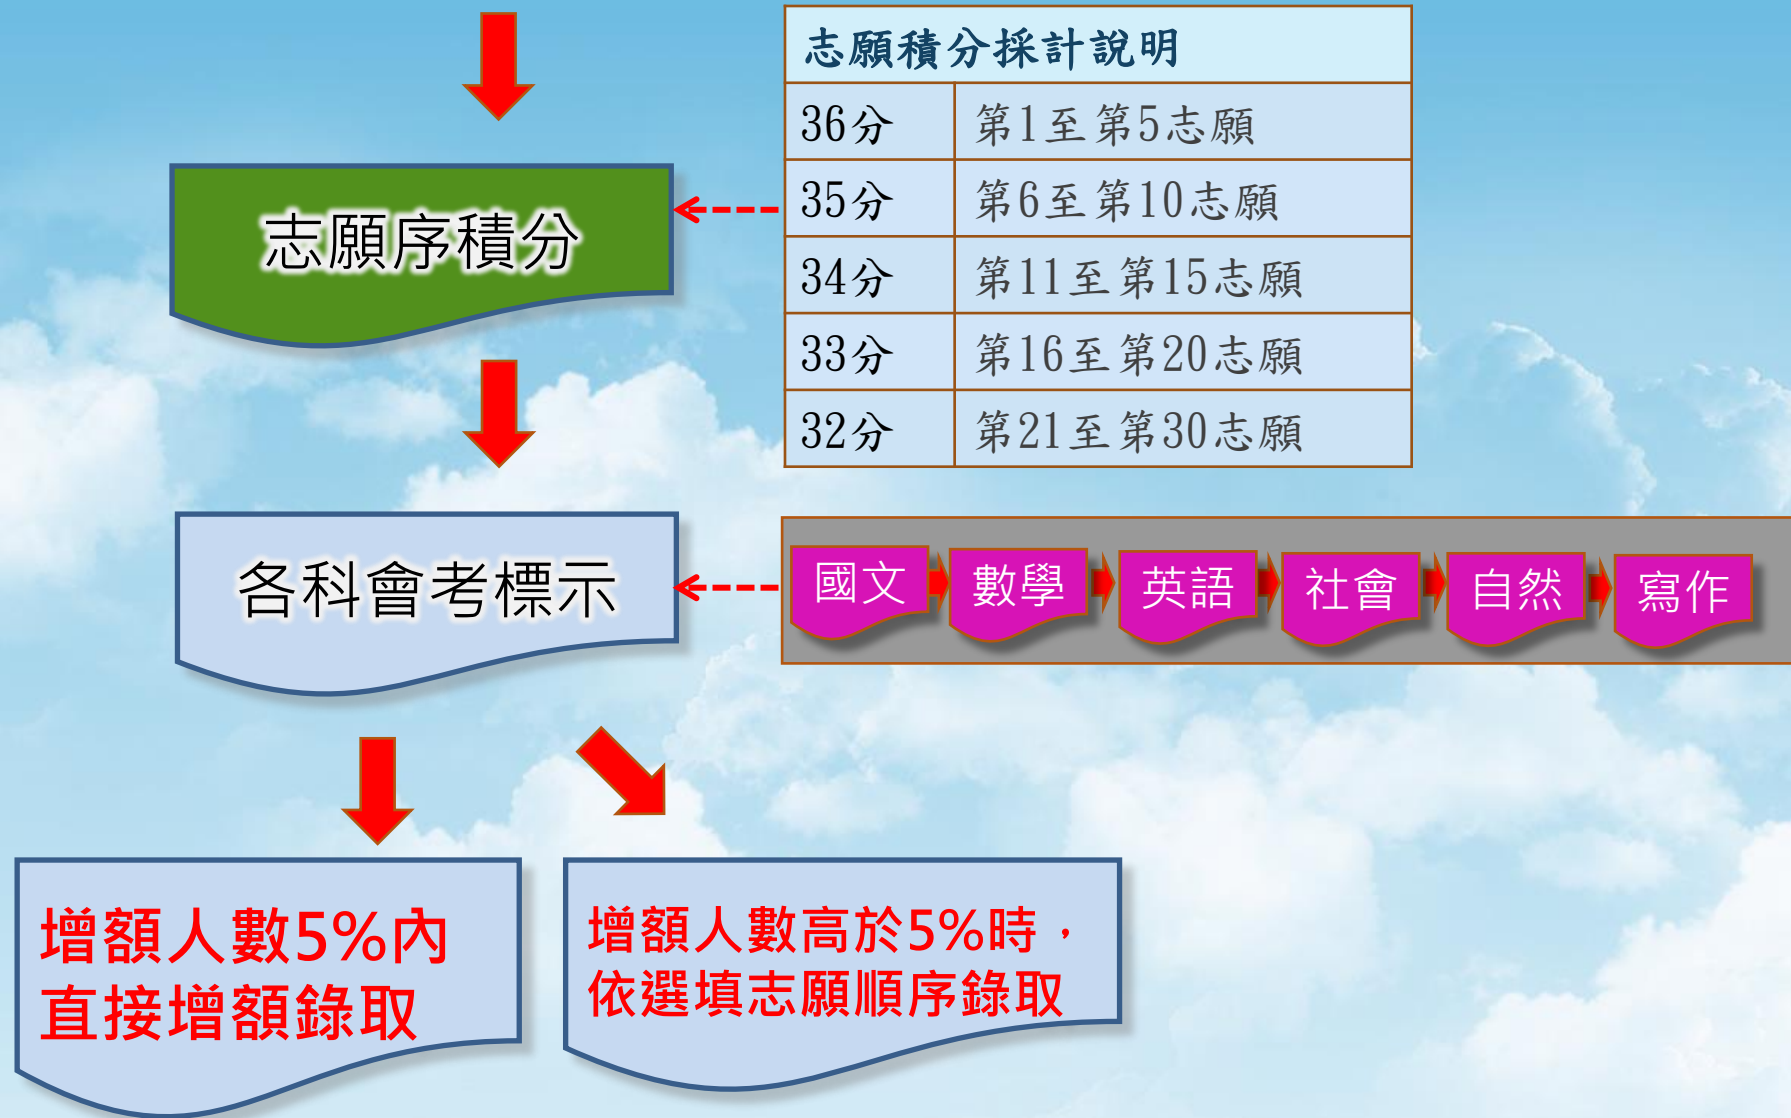

超額比序及分發作業流程(2/2)

免試入學超額比序案例說明

	總積分(1)	多元學習表現(2)		會考總積分(3)	志願序積分(4)	會考各科等第標示(5)					
		均衡學習	服務學習			國	數	英	社	自	寫作測驗
甲生	91.8	21	15	19.8	36	A+	A++	C	B+	B	5
乙生	91.8	21	15	19.8	36	A+	A+	B	B	B+	5