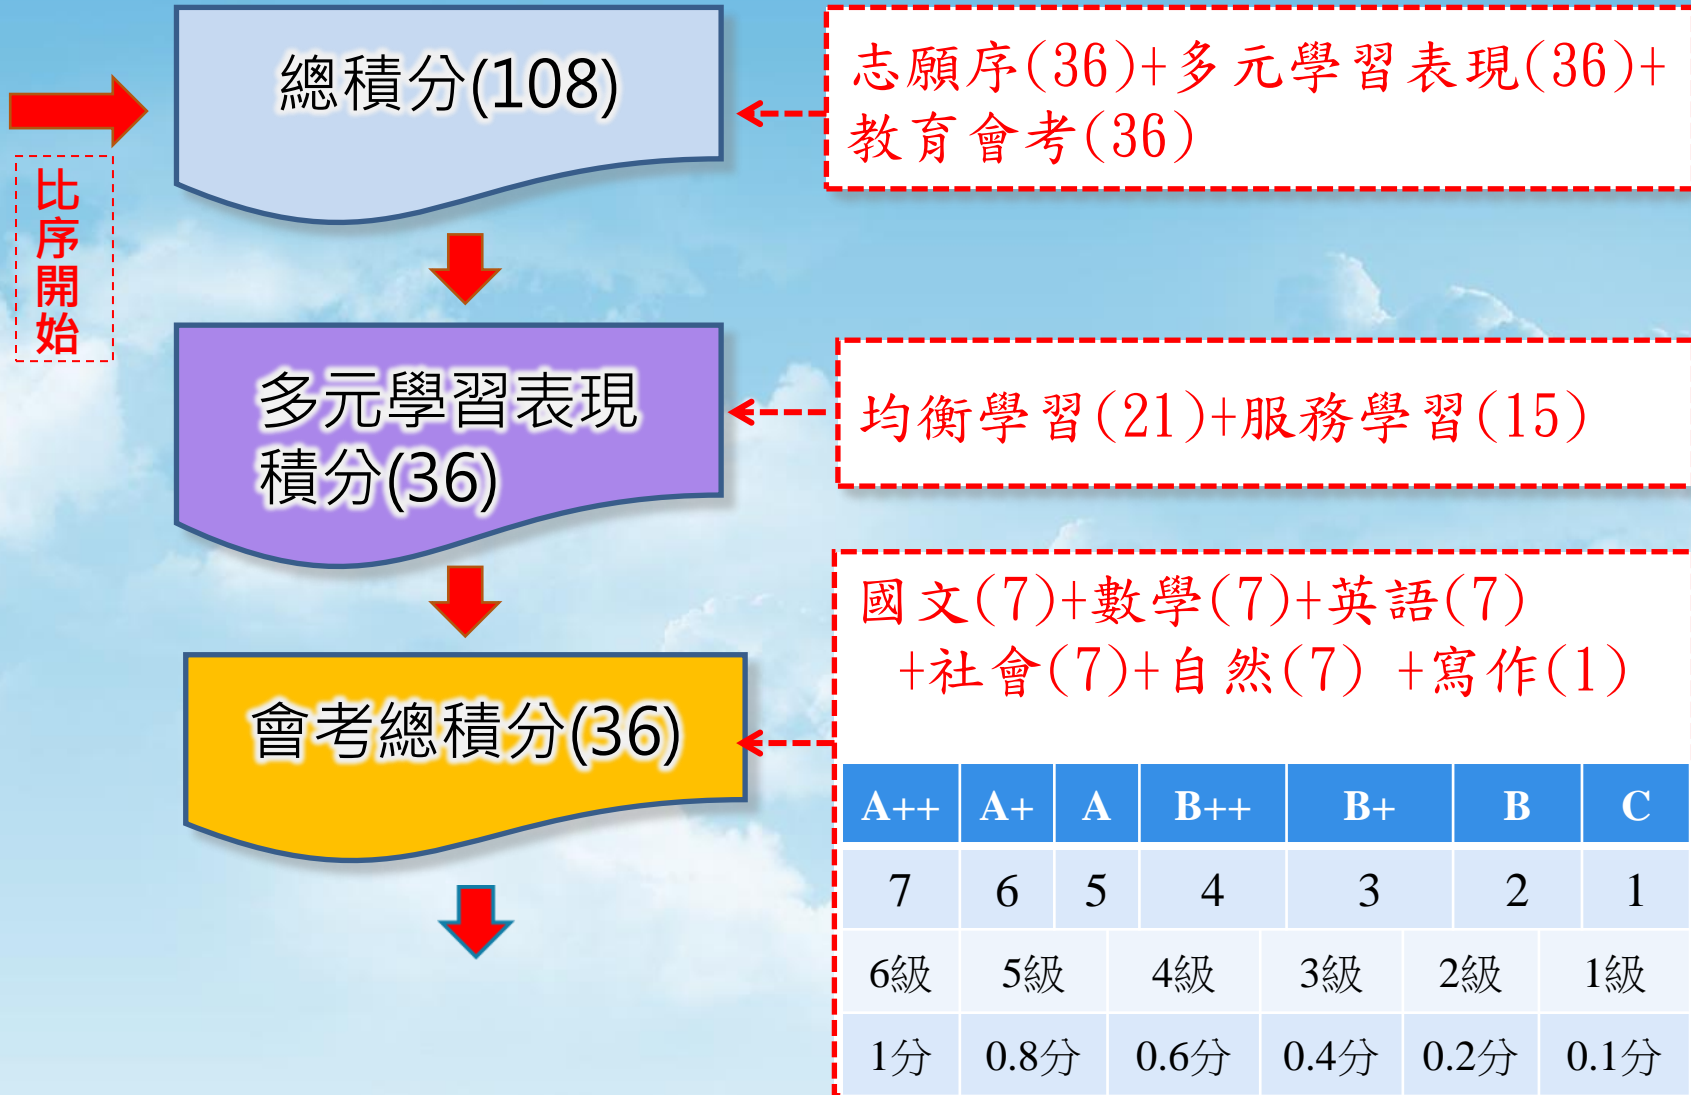

超額比序及分發作業流程(1/2)