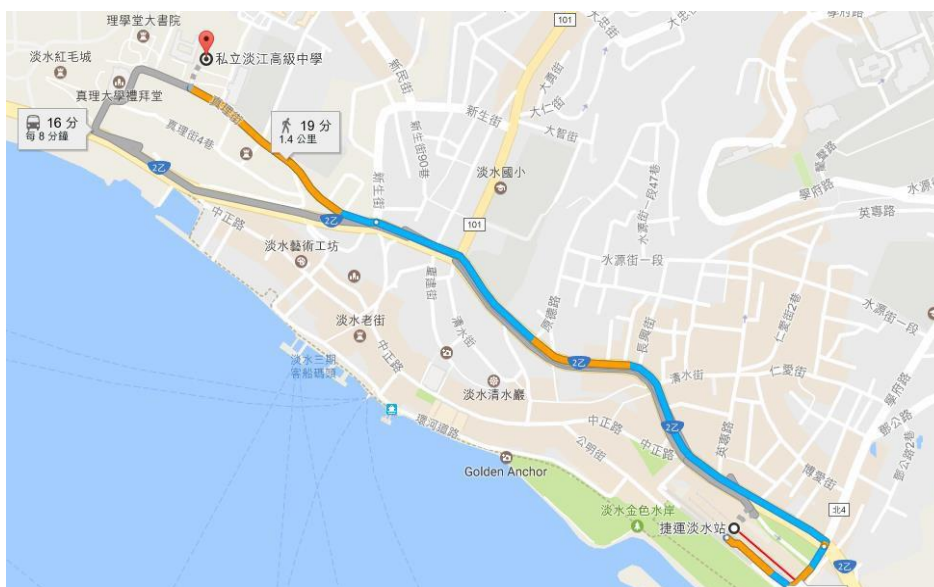

本校地理位置圖如下(從捷運站到本校)。

(一)、搭乘捷運至淡水捷運站轉乘公車可搭乘如下

本校後門(淡江中學站下車)

紅 38(淡水客運)、紅 36(淡水客運)

真理街校門(重建街口下)，過馬路後往真理街方向至本校。

紅 26(指南客運)、857(三重客運)、880(往淡海)、883(往淡海)(指南客運)

(二)、開車欲停車家長可停車至鄰近停車場，相關位置圖如下：

(1)、離學校較近停車場(一)三民公有停車場，地理位置圖如下：

從捷運站方向往中正路經一信陸橋往文化路方向行駛，約 100 公尺往左邊看即可看到三民公有停車場，請家長先停車後，往真理街方向走到本校約 5 分鐘。